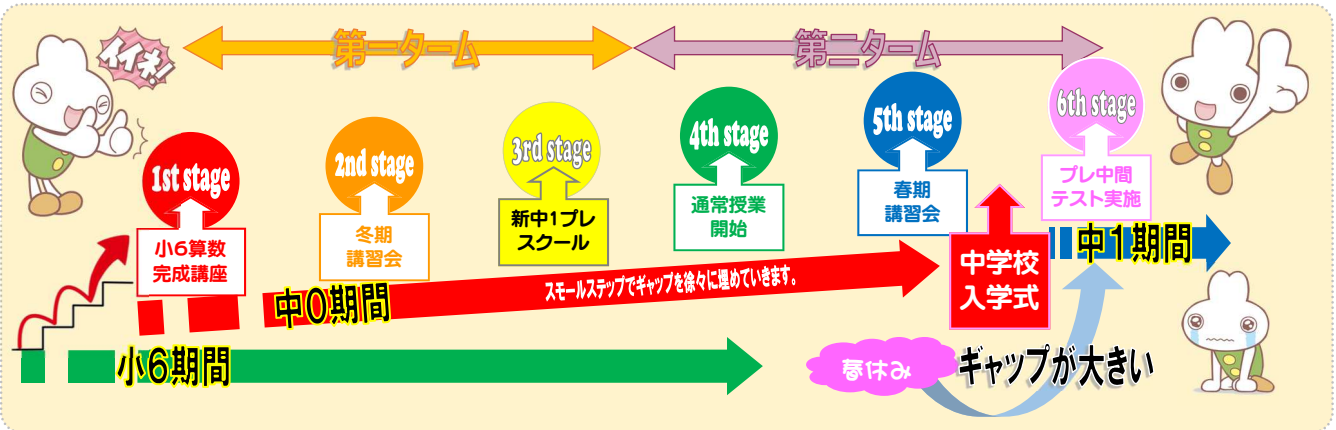

受講料: **※一般生は無料**

学習内容: 英数の導入学習

日程: 1/11・25・2/1・8 17:10～18:45

中 講座 練成期

コチラもお楽しみに!

4th stage

～通常授業は3/1(土)から～

お得な**キャンペーン**もご準備しています。お気軽にご相談ください。**お友だち紹介制度**も活用いただければ**特典**も増えます。