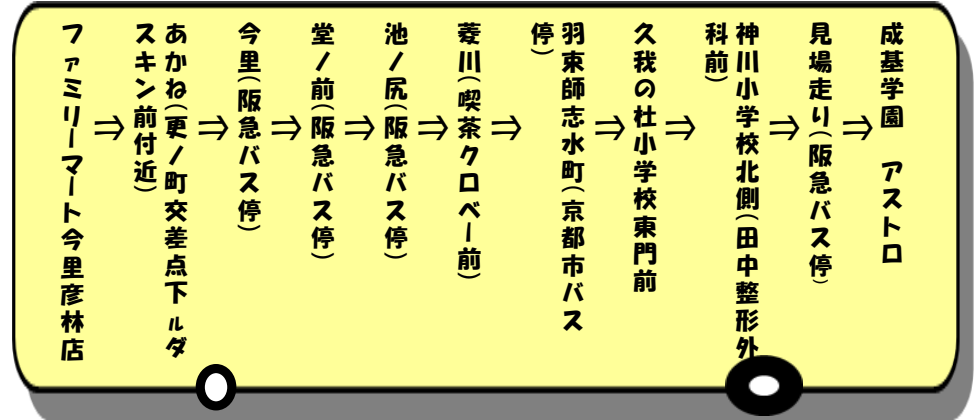

2024 成基学園アストロ 小学部 夏期講習会

学年	時間帯	7月							8月							教科	最終日テスト<時間・教科>	受講料											
		23 火	24 水	25 木	26 金	27 土	28 日	29 月	30 火	31 水	1 木	2 金	3 土	4 日	5 月				6 火	7 水	8 木	17 土	18 日	19 月	20 火	21 水	22 木	23 金	
S-kids	小1~小3	1 15:30~16:30																									国語・算数 モジュール授業		8800 ※左記7日間から3日間お選びいただけます。
中学受験コース	小3	1 12:50~13:35																								国語・算数 ★ブレ算数	15:30~16:40 (国語・算数)	2教科 ¥14,300	
		2 13:40~14:25																								国語・算数・理科・社会 ★ブレ算数	10:00~11:10 (国語・算数)	2教科 ¥2,5300 3教科 ¥29,700 4教科 ¥34,100	
	小4	1 9:00~9:45																									最終日テスト 10:00~11:10	※中学受験コース4・5年生は2クラス 編成で実施しております。	
		2 9:50~10:35																											
		3 10:45~11:30																											
		4 11:35~12:20																											
	小5	1 17:00~17:45																									最終日テスト 16:00~18:15		
		2 17:50~18:35																											
		3 18:55~19:40																											
		4 19:45~20:30																											
	小6	1 9:00~9:45																									最終日テスト 13:00~15:15		
		2 9:50~10:35																											
		3 10:45~11:30																											
		4 11:35~12:20																											
		5 12:50~13:35																											
		6 13:40~14:25																											
7 14:35~15:20																													
8 15:25~16:10																													
TOP 高校進学コース (小学部)	小4	1 12:50~13:35																								最終日テスト 13:00~14:10			
		2 13:40~14:25																											
		3 14:35~15:20																											
		4 15:25~16:10																											
	小5	1 9:00~9:45																								最終日テスト 13:00~14:10			
		2 9:50~10:35																											
		3 10:45~11:30																											
		4 11:35~12:20																											
	小6	1 9:00~9:45																								最終日テスト 13:00~14:10			
		2 9:50~10:35																											
		3 10:45~11:30																											
		4 11:35~12:20																											

※料金は全て消費税込です。

※上記の料金に別途テキスト代(¥2,200)が加算されます。

◆コースや講座の内容等、詳しくは成基学園アストロまでお問い合わせください。
Tel 075-955-6311 【月~土曜日(日・祝日を除く)14:30~21:30】

講習会時にも左記のルートでスクールバスを運行しています

小3・小4の方へ

★「ブレ算数」とは、公立小学校と塾との進度の差を埋め、夏期講習会(算数)の学習単元を事前に予習する講座です。算数が苦手な方や、講習会が初めての方も安心です。受講料無料(ただし、テキスト代1,100円をいただきます。)